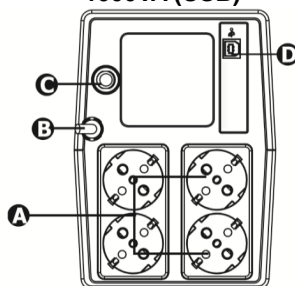

## ИБП Kiper Power A400/A650/A850/A1000/A1500/A2000 (USB)

МОДЕЛЬ	A400 (USB)	A650 (USB)	A850 (USB)
МОЩНОСТЬ	400VA/240W	650VA/360W	850VA/480W
Входное напряжение	230VAC		
Диапазон входного напряжения	140-300 VAC		
Регулировка выходного напряжения	230 VAC $\pm$ 10 % (в режиме батареи)		
Время переключения	типичное 4 мс		
Форма синусоиды	Аппроксимированная синусоида		
Тип батареи и кол-во	12V/4.5Ahx1	12V/7Ahx1	12V/9Ahx1
Время заряда	6 часов восстанавливает 90% ёмкости		
Размеры (ГxШxВ)	279 x 101 x 142 мм		
Вес нетто (кг)	3.55	4.2	4.9
Влажность	0-90% RH @ 0-40°C (без конденсации)		
Уровень шума	Менее 40дБ (Тихий, отсутствует вентилятор)		
Выход	Стандартные евророзетки x2		

МОДЕЛЬ	A1000 (USB)	A1500 (USB)	A2000 (USB)
МОЩНОСТЬ	1KVA/600W	1.5KVA/900W	2KVA/1200W
Входное напряжение	230 VAC		
Диапазон входного напряжения	140-300 VAC		
Регулировка выходного напряжения	230 VAC $\pm$ 10 % (в режиме работы от батареи)		
Время переключения	типичное 4 мс		
Форма синусоиды	Аппроксимированная синусоида		
Тип батареи и кол-во	12V/7Ah x 2	12V/9Ah x 2	12V/9Ah x 2
Время заряда	За 6 часов восстанавливает 90% ёмкости из полного разряда		
Размеры (ГxШxВ)	320 x 130 x 182		
Вес нетто (кг)	8.2	10.4	11
Влажность	0-90% RH @ 0-40°C (без конденсации)		
Уровень шума	Менее 40дБ (Тихий, отсутствует вентилятор)	Менее 40дБ (вентилятор включается только при работе от батарей или работе AVR)	
Выход	Стандартные евророзетки x4		

\*Спецификация может быть изменена без предварительного уведомления.

400VA/650VA/850VA (USB)

1000VA (USB)

1500VA/2000VA (USB)

A – Выходные евророзетки

B - Вход переменного тока

C – Предохранитель

D – USB порт (Только для моделей с USB, кабель в комплекте)