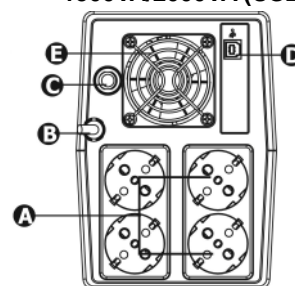

\*Спецификация может быть изменена без предварительного уведомления.

400VA/650VA/850VA (USB)

1000VA (USB)

1500VA/2000VA (USB)

A – Выходные евророзетки

B - Вход переменного тока

C – Предохранитель

D – USB порт (Только для моделей с USB, кабель в комплекте)