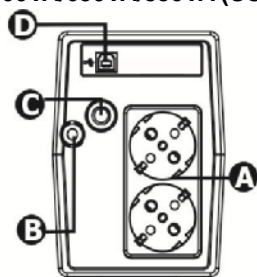

## ИБП Kiper Power A400/A650/A850/A1000/A1500/A2000 (USB)

МОДЕЛЬ	A400 (USB)	A650 (USB)	A850 (USB)
МОЩНОСТЬ	400VA/240W	650VA/360W	850VA/480W
Входное напряжение	230VAC		
Диапазон входного напряжения	140-300 VAC		
Регулировка выходного напряжения	230 VAC $\pm$ 10 % (в режиме батареи)		
Время переключения	типичное 4 мс		
Форма синусоиды	Аппроксимированная синусоида		
Тип батареи и кол-во	12V/4.5Ahx1	12V/7Ahx1	12V/9Ahx1
Время заряда	6 часов восстанавливает 90% ёмкости		
Размеры (ГxШxВ)	279 x 101 x 142 мм		
Вес нетто (кг)	3.55	4.2	4.9
Влажность	0-90% RH @ 0-40°C (без конденсации)		
Уровень шума	Менее 40дБ (Тихий, отсутствует вентилятор)		
Выход	Стандартные евророзетки x2		

МОДЕЛЬ	A1000 (USB)	A1500 (USB)	A2000 (USB)
МОЩНОСТЬ	1KVA/600W	1.5KVA/900W	2KVA/1200W
Входное напряжение	230 VAC		
Диапазон входного напряжения	140-300 VAC		
Регулировка выходного напряжения	230 VAC $\pm$ 10 % (в режиме работы от батареи)		
Время переключения	типичное 4 мс		
Форма синусоиды	Аппроксимированная синусоида		
Тип батареи и кол-во	12V/7Ah x 2	12V/9Ah x 2	12V/9Ah x 2
Время заряда	За 6 часов восстанавливает 90% ёмкости из полного разряда		
Размеры (ГxШxВ)	320 x 130 x 182		
Вес нетто (кг)	8.2	10.4	11
Влажность	0-90% RH @ 0-40°C (без конденсации)		
Уровень шума	Менее 40дБ (Тихий, отсутствует вентилятор)	Менее 40дБ (вентилятор включается только при работе от батарей или работе AVR)	
Выход	Стандартные евророзетки x4		

\*Спецификация может быть изменена без предварительного уведомления.

400VA/650VA/850VA (USB)

1000VA (USB)

1500VA/2000VA (USB)

A – Выходные евророзетки

B - Вход переменного тока

C – Предохранитель

D – USB порт (Только для моделей с USB, кабель в комплекте)